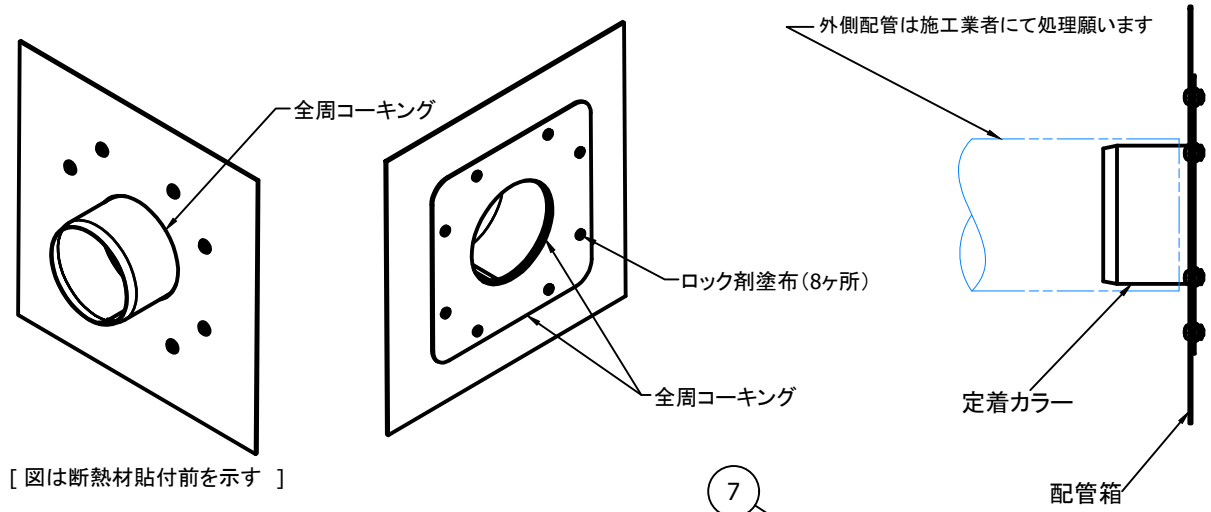

定着カラー種類				
呼び径	板厚	フランジ幅	全高	カラー押さえ
D	t	H	L	
75	0.6	10	65	150 x 150
100	0.6	10	65	200 x 200
125	0.6	10	65	200 x 200
150	0.6	13	85	250 x 250
175	0.6	13	85	250 x 250
200	0.6	13	85	300 x 300

外径公差： -2 ~ -1
長さ公差： 0 ~ +2

[図は断熱材貼付前を示す]

No.	名称	数量
1	配管箱	1
2	EPDM	2
3	定着カラー	1
4	カラー押さえ板	1
5	トラスネジ M5 x 10	8
6	樹脂ワッシャ	8
7	断熱材	1

注記)

1. 特注品の場合 L寸最小は35±3、最大は表中寸法とする。