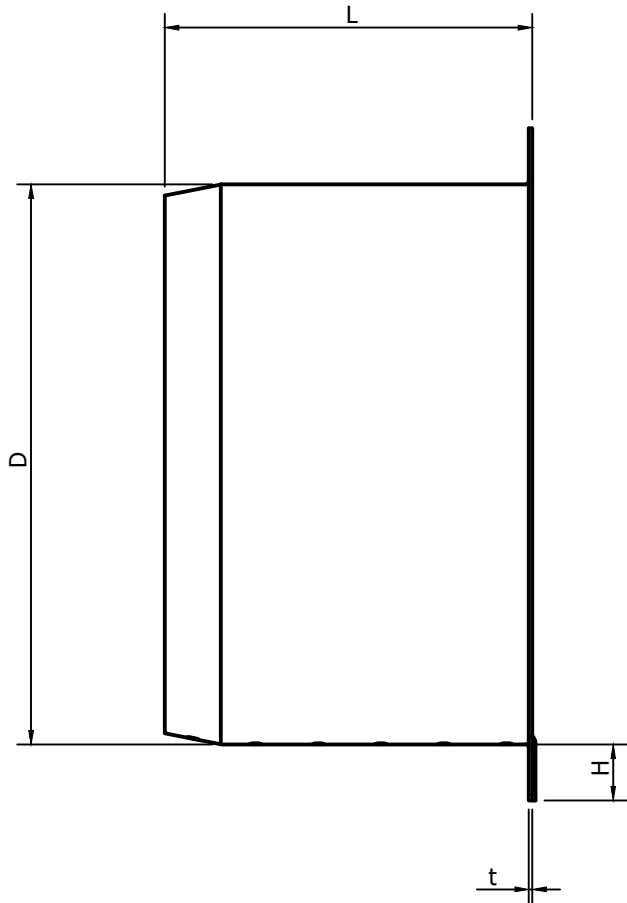

定着カラー種類				
呼び径	板厚	フランジ幅	全高	カラー押さえ
D	t	H	L	
75	0.6	10	65	150 x 150
100	0.6	10	65	200 x 200
125	0.6	10	65	200 x 200
150	0.6	13	85	250 x 250
175	0.6	13	85	250 x 250
200	0.6	13	85	300 x 300

外径公差： -2 ~ -1
長さ公差： 0 ~ +2

[図は断熱材貼付前を示す]

No.	名称	数量
1	配管箱	1
2	EPDM	2
3	定着カラー	1
4	カラー押さえ板	1
5	トラスネジ M5 x 10	8
6	樹脂ワッシャ	8
7	断熱材	1

注記)

1. 特注品の場合 L寸最小は35±3、最大は表中寸法とする。