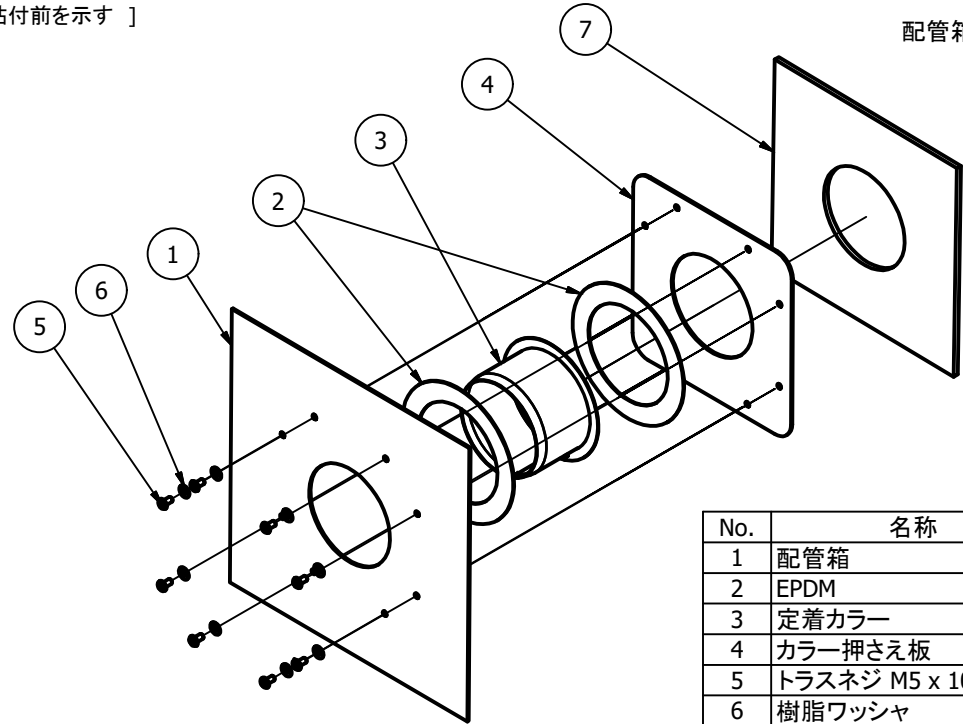

定着カラー種類				
呼び径	板厚	フランジ幅	全高	カラー押さえ
D	t	H	L	
75	0.6	10	65	150 x 150
100	0.6	10	65	200 x 200
125	0.6	10	65	200 x 200
150	0.6	13	85	250 x 250
175	0.6	13	85	250 x 250
200	0.6	13	85	300 x 300

外径公差： -2 ~ -1
長さ公差： 0 ~ +2

[図は断熱材貼付前を示す]

No.	名称	数量
1	配管箱	1
2	EPDM	2
3	定着カラー	1
4	カラー押さえ板	1
5	トラスネジ M5 x 10	8
6	樹脂ワッシャ	8
7	断熱材	1

注記)

1. 特注品の場合 L寸最小は35±3、最大は表中寸法とする。